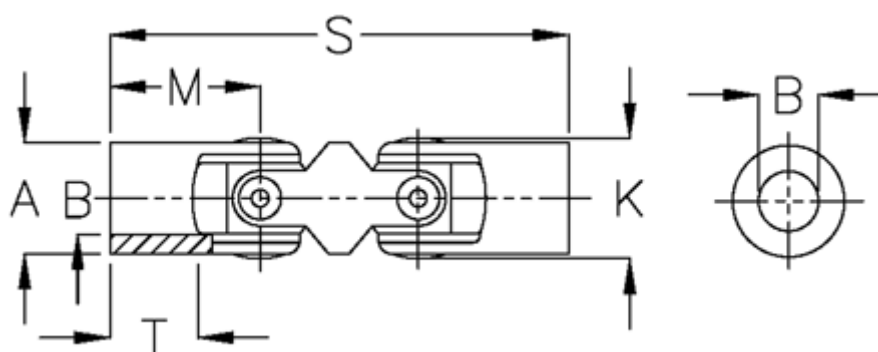

Varenummer: 07720300  
Beskrivelse: Dobbelt krydsled med glideleje  
0.720.300

## Mål

A	= 20
B H7	= 12
K	= 21.5
M	= 31
MD max. Nm	= 20
s	= 88
T	= 18